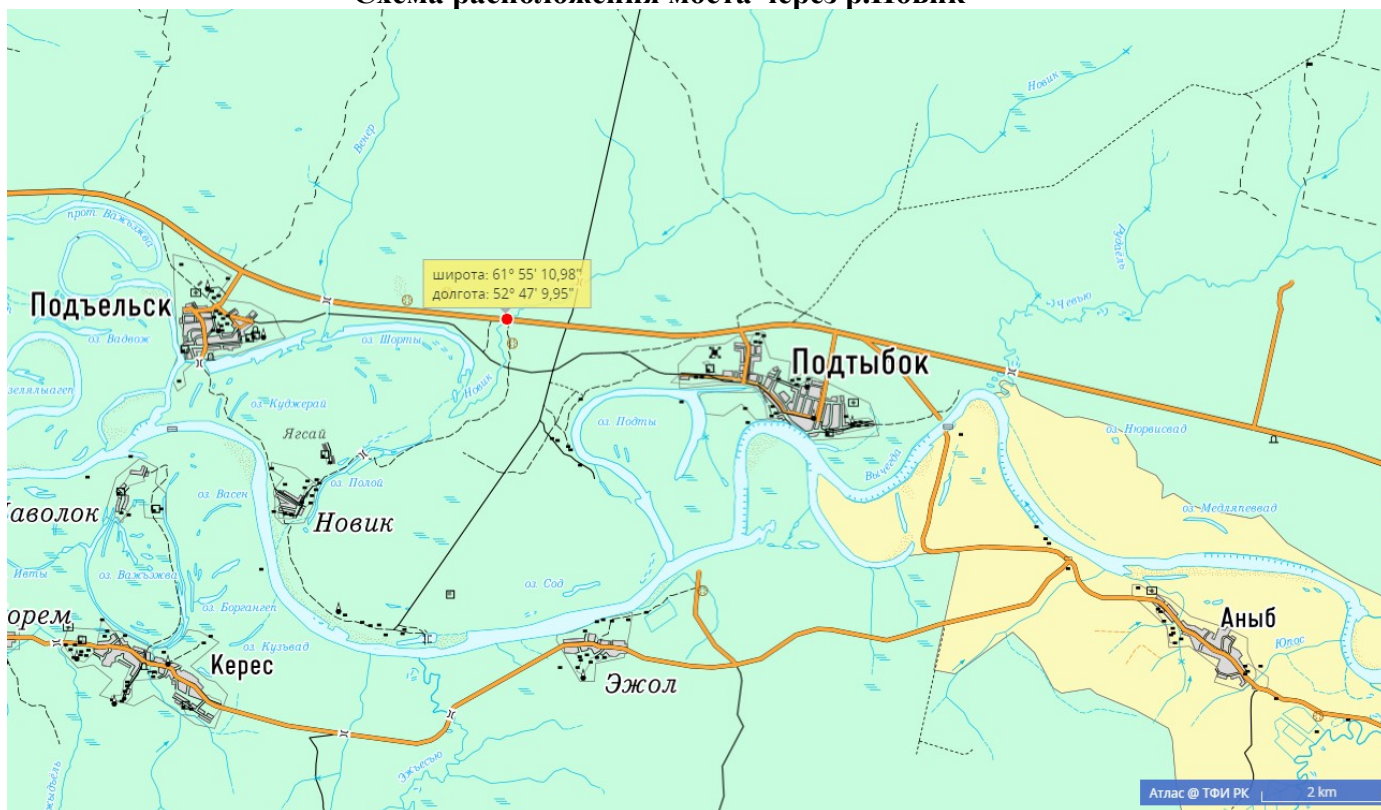

Схема расположения моста через р. Венер

Схема расположения моста через р.Новик

### Схема расположения моста через р. М.Нюла

Схема расположения моста через р.Черюг

Схема расположения моста через р.Гам-Ель