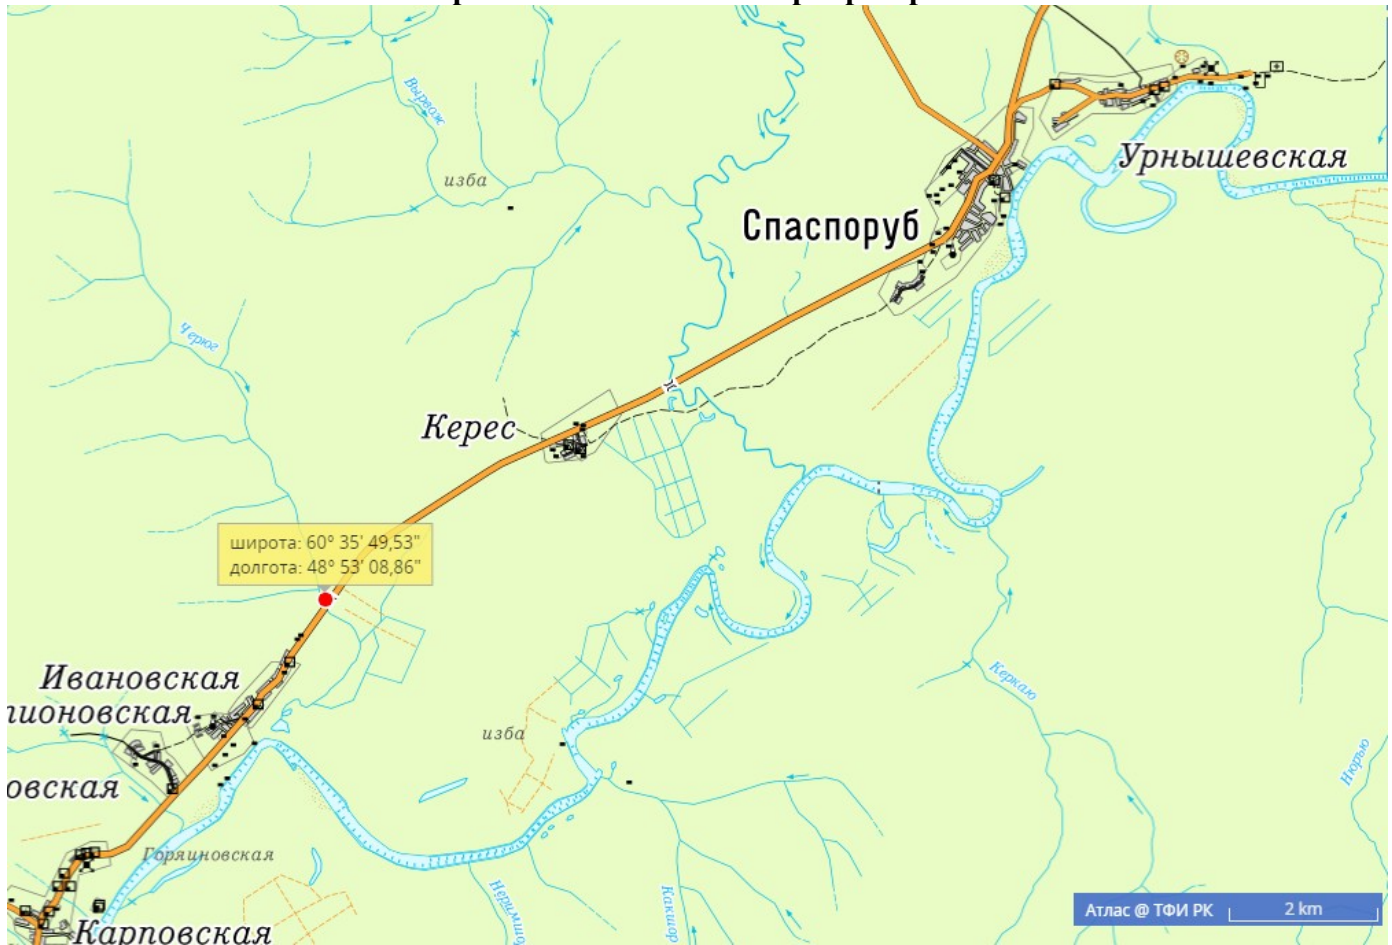

Схема расположения моста через р. Венер

Схема расположения моста через р.Новик

### Схема расположения моста через р. М.Нюла

Схема расположения моста через р.Черюг

Схема расположения моста через р.Гам-Ель