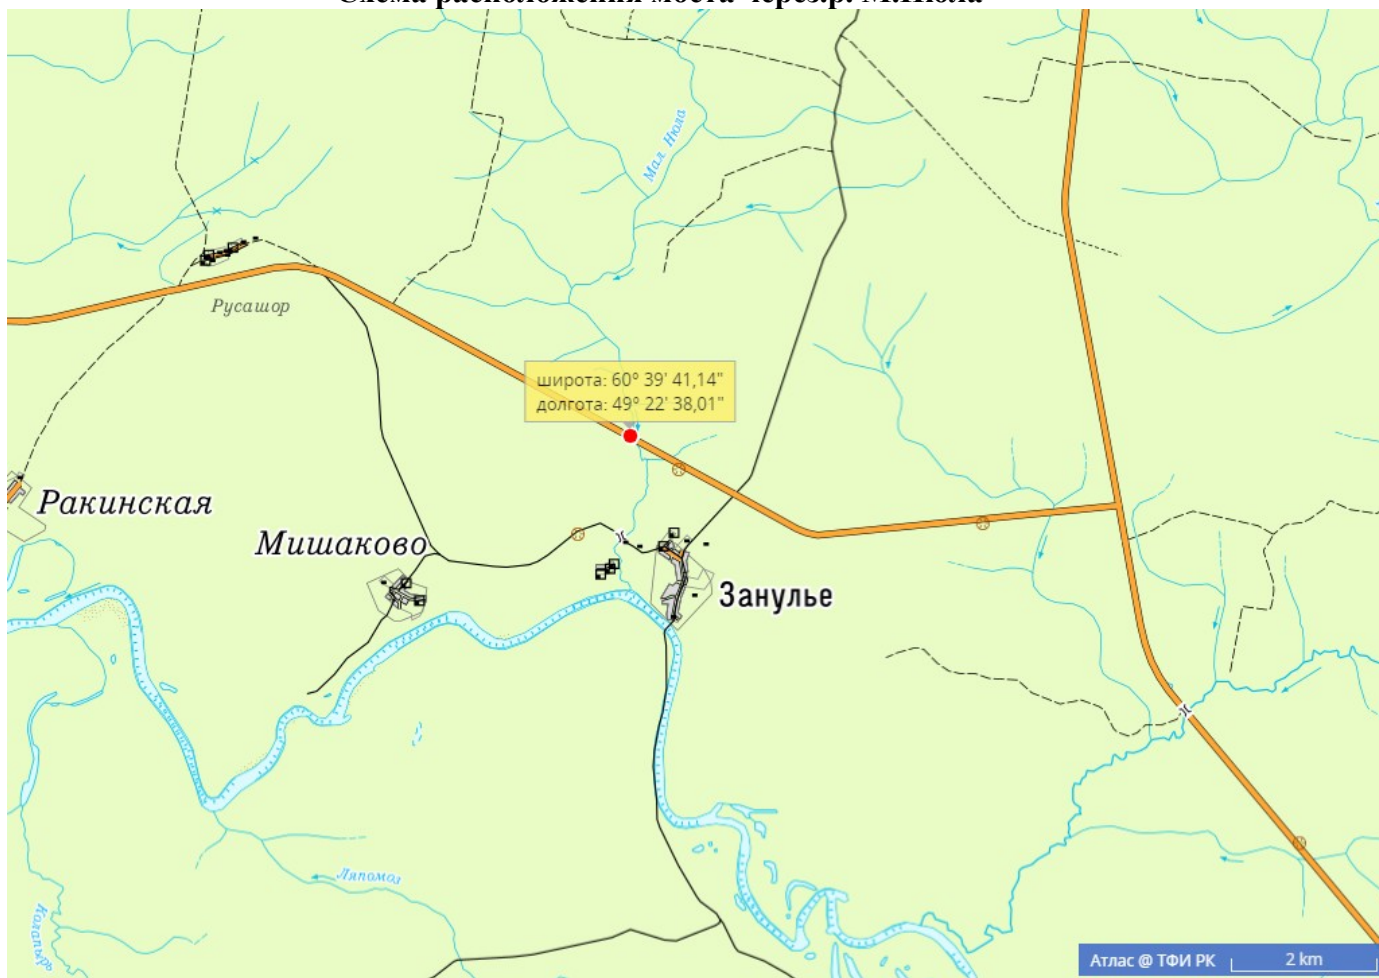

Схема расположения моста через р. Венер

Схема расположения моста через р.Новик

### Схема расположения моста через р. М.Нюла

Схема расположения моста через р.Черюг

Схема расположения моста через р.Гам-Ель